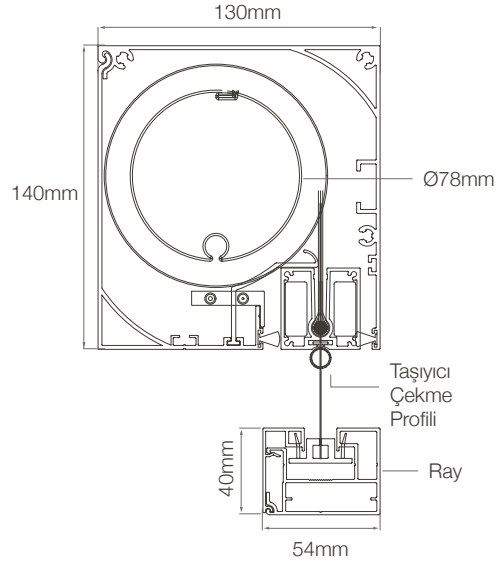

VERTEX ZIP SİSTEM

Vertex Modelleri

VERTEX 95

VERTEX 130

VERTEX 150

Oluk : 120mm
Direk : 80x95mm

Vertex 95 & Eva

Oluk : 160mm
Direk : 100x130mm

Vertex 130 & LT/XL Modelleri

Oluk : 160mm
Direk : 160x160mm

Vertex 150 & Privée

VERTEX ZIP SİSTEM

Vertex Zip System
Minimalist, ince çizgili ve modern tasarımlı zip sistemi konforlu gölge alanı sunarak UV ışınlarına karşı koruma sağlar. Sistem motorlu alüminyum mekanizmaya sahiptir ve paslanmaz çelik bağlantı parçaları ile donatılmıştır.