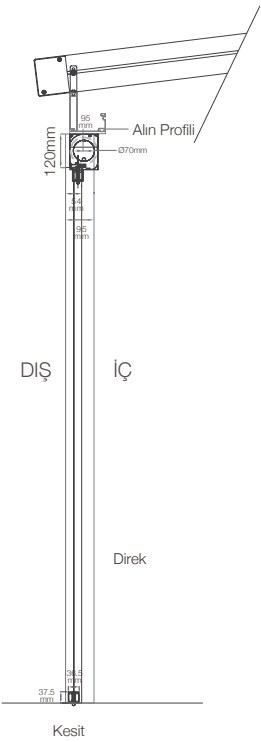

VERTEX ZIP SİSTEM

Vertex Modelleri

VERTEX 95

VERTEX 130

VERTEX 150

Oluk : 120mm
Direk : 80x95mm

Vertex 95 & Eva

Oluk : 160mm
Direk : 100x130mm

Vertex 130 & LT/XL Modelleri

Oluk : 160mm
Direk : 160x160mm

Vertex 150 & Privée

VERTEX ZIP SİSTEM

Vertex Zip System
Minimalist, ince çizgili ve modern tasarımlı zip sistemi konforlu gölge alanı sunarak UV ışınlarına karşı koruma sağlar. Sistem motorlu alüminyum mekanizmaya sahiptir ve paslanmaz çelik bağlantı parçaları ile donatılmıştır.

Vertex 95 Zip Sistem

Vertex 130 Zip Sistem

Vertex 150 Zip Sistem