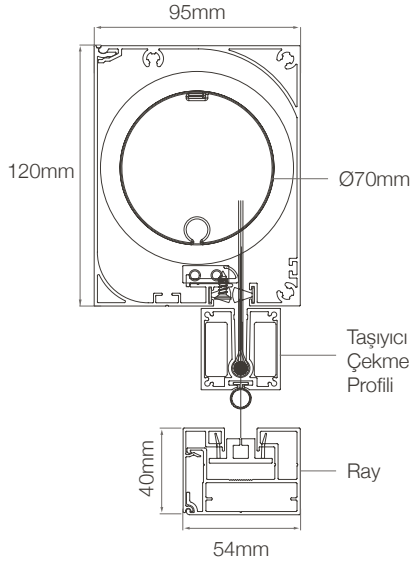

VERTEX ZIP SİSTEM

Vertex Modelleri

VERTEX 95

VERTEX 130

VERTEX 150

Oluk : 120mm
Direk : 80x95mm

Vertex 95 & Eva

Oluk : 160mm
Direk : 100x130mm

Vertex 130 & LT/XL Modelleri

Oluk : 160mm
Direk : 160x160mm

Vertex 150 & Privée

VERTEX ZIP SİSTEM

Vertex Zip System
Minimalist, ince çizgili ve modern tasarımlı zip sistemi konforlu gölge alanı sunarak UV ışınlarına karşı koruma sağlar. Sistem motorlu alüminyum mekanizmaya sahiptir ve paslanmaz çelik bağlantı parçaları ile donatılmıştır.