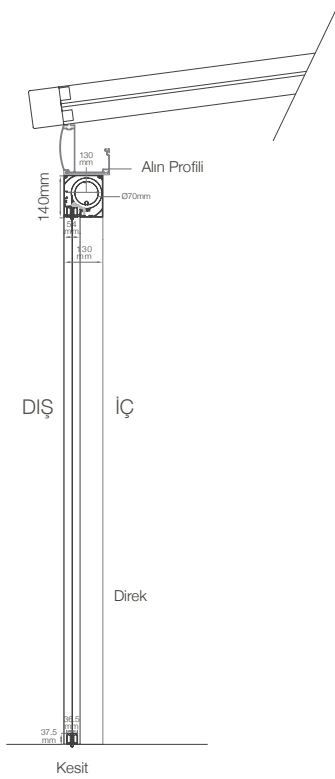

VERTEX ZIP SİSTEM

Vertex Modelleri

VERTEX 95

VERTEX 130

VERTEX 150

Oluk : 120mm
Direk : 80x95mm

Vertex 95 & Eva

Oluk : 160mm
Direk : 100x130mm

Vertex 130 & LT/XL Modelleri

Oluk : 160mm
Direk : 160x160mm

Vertex 150 & Privée

VERTEX ZIP SİSTEM

Vertex Zip System
Minimalist, ince çizgili ve modern tasarımlı zip sistemi konforlu gölge alanı sunarak UV ışınlarına karşı koruma sağlar. Sistem motorlu alüminyum mekanizmaya sahiptir ve paslanmaz çelik bağlantı parçaları ile donatılmıştır.