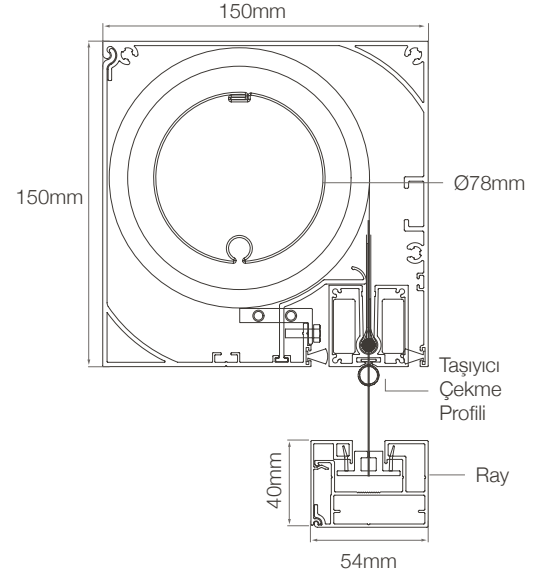

VERTEX ZIP SİSTEM

Vertex Modelleri

VERTEX 95

VERTEX 130

VERTEX 150

Oluk : 120mm
Direk : 80x95mm

Vertex 95 & Eva

Oluk : 160mm
Direk : 100x130mm

Vertex 130 & LT/XL Modelleri

Oluk : 160mm
Direk : 160x160mm

Vertex 150 & Privée

VERTEX ZIP SİSTEM

Vertex Zip System
Minimalist, ince çizgili ve modern tasarımlı zip sistemi konforlu gölge alanı sunarak UV ışınlarına karşı koruma sağlar. Sistem motorlu alüminyum mekanizmaya sahiptir ve paslanmaz çelik bağlantı parçaları ile donatılmıştır.