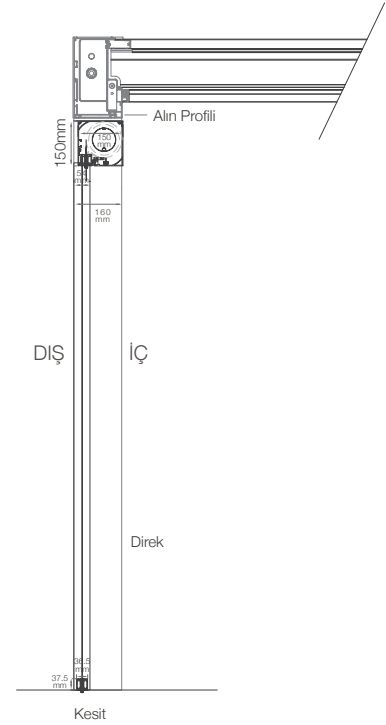

VERTEX ZIP SİSTEM

Vertex Modelleri

VERTEX 95

VERTEX 130

VERTEX 150

Oluk : 120mm
Direk : 80x95mm

Vertex 95 & Eva

Oluk : 160mm
Direk : 100x130mm

Vertex 130 & LT/XL Modelleri

Oluk : 160mm
Direk : 160x160mm

Vertex 150 & Privée

VERTEX ZIP SİSTEM

Vertex Zip System
Minimalist, ince çizgili ve modern tasarımlı zip sistemi konforlu gölge alanı sunarak UV ışınlarına karşı koruma sağlar. Sistem motorlu alüminyum mekanizmaya sahiptir ve paslanmaz çelik bağlantı parçaları ile donatılmıştır.

Vertex 95 Zip Sistem

Vertex 130 Zip Sistem

Vertex 150 Zip Sistem