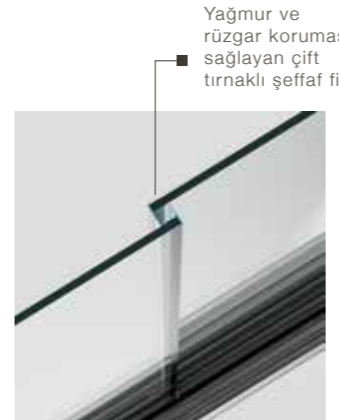

5mm'e kadar ayarlanabilir yükseklik

Panellere entegre tırnaklı tutuş mekanizması ile kompakt hareket imkanı

Etkin drenaj için tasarlanmış özel eğimli ray profili

Panel hareket limitini güvenlik altına alan stoper

Güvenli geçiş ve kolay temizlenen ray yüzeyi için kaydırmaz kauçuk

Cam panellerinin ray üzerinde engelsiz ve ideal hareketi için geliştirilen çift tekerlekli özel alt taşıyıcılar

Kolay ve engelsiz panel hareketi için eloksallı alt ray

Yağmur ve rüzgar koruması sağlayan çift tırnaklı şeffaf fitil

Yağmur ve rüzgar koruması sağlayan çift tırnaklı fırçalı şeffaf fitil

Yağmur ve rüzgar koruması sağlayan çift tırnaklı fırçalı alüminyum çita

Yüksek çerçeve izolasyonu için fırça ve kauçuk fitil

Fonksiyonel ve minimal kapı kolu ve kilit seti

Yüksek izolasyon için üst ray fırça fitili

5 panel opsiyonu ile minimum park alanı