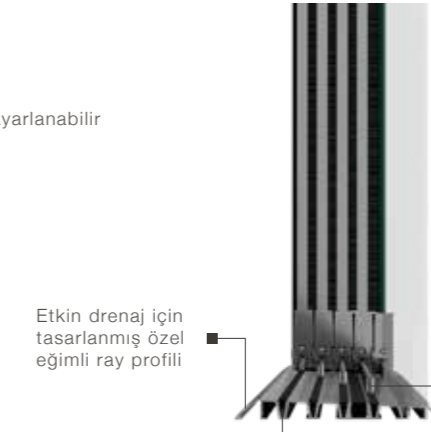

5mm'e kadar ayarlanabilir yükseklik

Panellere entegre tırnaklı tutuş mekanizması ile kompakt hareket imkanı

Etkin drenaj için tasarlanmış özel eğimli ray profili

Panel hareket limitini güvenlik altına alan stoper

Güvenli geçiş ve kolay temizlenen ray yüzeyi için kaydırmaz kauçuk

Cam panellerinin ray üzerinde engelsiz ve ideal hareketi için geliştirilen çift tekerlekli özel alt taşıyıcılar

Kolay ve engelsiz panel hareketi için eloksallı alt ray

Yağmur ve rüzgar koruması sağlayan çift tırnaklı şeffaf fitil

Yağmur ve rüzgar koruması sağlayan çift tırnaklı fırçalı şeffaf fitil

Yağmur ve rüzgar koruması sağlayan çift tırnaklı fırçalı alüminyum çita