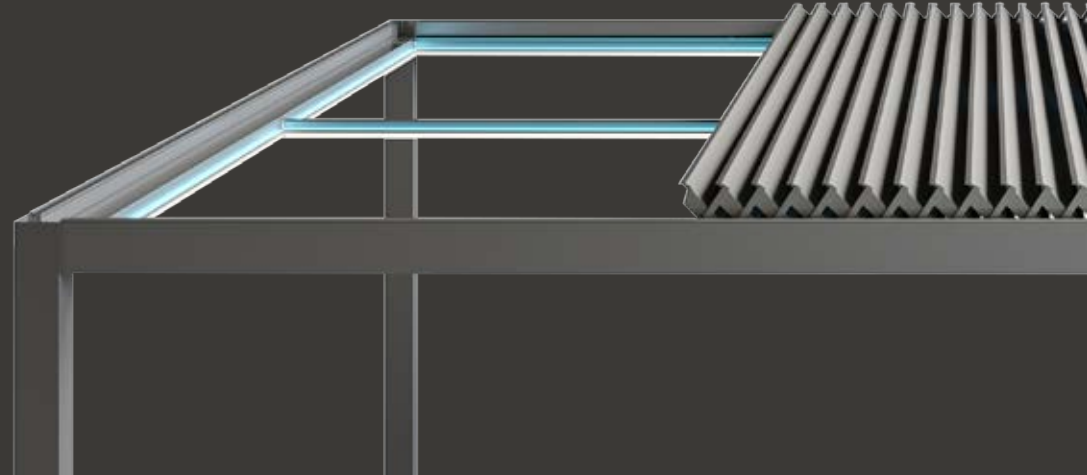

IT Exxen è una pergola bioclimatica di fascia alta con sistema a forbice che grazie alla funzione di totale retrattilità permette le situazioni più desiderate. Creata per migliorare e proteggere notevolmente gli ambienti esterni in modo di vivere in pieno relax il tuo tempo libero all'aperto. Exxen esprime i suoi massimi vantaggi in esterni molto ampi di attività commerciali come per esempio alberghi, ristoranti e bar.

DE Exxen ist ein hochqualitatives bioklimatisches Pergolasystem mit Scheren-Technik, das mit seinem vollständig einziehbaren Dachsystem alle beliebten Funktionen eines Außenwohnbereiches erfüllt. Es wurde entwickelt, um Ihren Außenbereich zu verschönern und bietet vollständigen Schutz, damit Sie die Zeit im Freien noch entspannter verbringen können. Mit seinen Abmessungen ist Exxen insbesondere für große Außenbereiche von z. B. Hotels, Restaurants, Cafés und anderen Gewerbeflächen vorteilhaft einsetzbar.