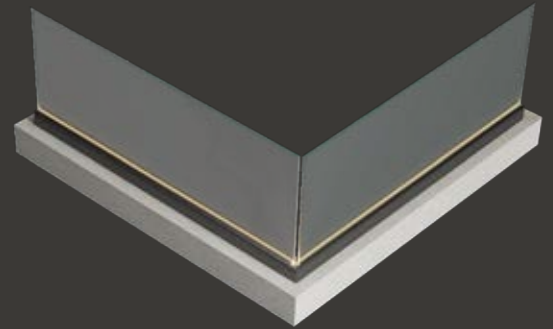

IT Violet è una ringhiera con vetri fissi con uno stile moderno e minimalista. La soluzione più semplice ed efficace da utilizzare in innumerevoli ambienti esterni. L'integrazione di luci con variatori di intensità crea infine ambienti piacevoli e distinti. L'integrazione di luci con variatori di intensità crea infine ambienti piacevoli e distinti. Violet unisce la semplicità e l'eleganza, oggi richiesta nel mondo, creando con il suo aspetto lineare una soluzione ottimale sia come barriera di sicurezza sia per proteggere l'ambiente abitabile dal vento e da altri elementi atmosferici.

DE Violet ist ein fixiertes Glasgeländersystem, das mit seinem modernen, minimalistischen Design auf unterschiedliche Arten eingesetzt werden kann und für Außenbereiche eine einfache Trennlösung darstellt. Durch die Vereinigung von Einfachheit und Eleganz erfüllt dieses System mit seiner wirksamen Lösung und geraden Linienführung die Bedürfnisse unserer heutigen Zeit. Die im System integrierte LED-Streifen-Dimmerbeleuchtung verleiht Ihren Außenbereichen eine besondere Ästhetik. Das System fungiert gleichzeitig als Sicherheitsbarriere und als Schutz des Wohnraums vor Wind und Wetter. Die sauberen Linien des Glasgeländers ergeben ein modernes Finish und lassen Sie von einer eleganten, visuell ansprechenden Lösung mit optimaler Funktionsfähigkeit profitieren.